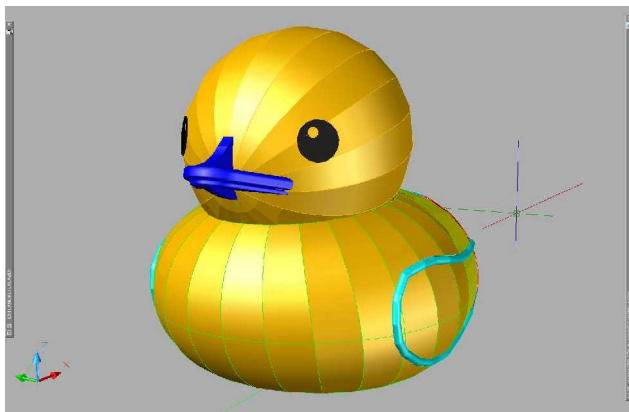

Abbildung 1.: Niederlande PTT-Kugeln

Abbildung 2.: Tour de France – Flamme Rouge

Abbildung 3.: 20 Meter Bad-Ente (NL / F)

Abbildung 4.: Tour de France - Siegerpodium

Abbildung 5.: TdF– Startrampe Zeitfahren

Abbildung 6.: ZDF Media Kugeln 1995

Abbildung 7.: Expo CH 2002 - 'Pudding'

Abbildung 8.: Luzern - Promotion

Abbildung 9.: Hallen und Bälge

Abbildung 10.: Tour de France - Zieleinlauf

Abbildung 11.: Cube 2006