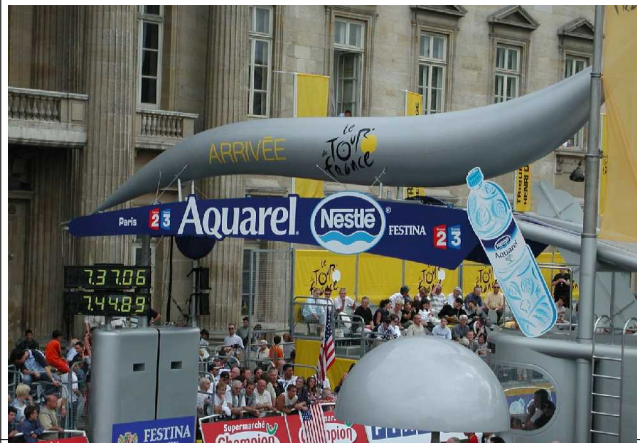

Abbildung 1.: Niederlande PTT-Kugeln

Abbildung 2.: Tour de France – Flamme Rouge

Abbildung 3.: 20 Meter Bad-Ente (NL / F)

Abbildung 4.: Tour de France - Siegerpodium

Abbildung 5.: TdF– Startrampe Zeitfahren

Abbildung 6.: ZDF Media Kugeln 1995

Abbildung 7.: Expo CH 2002 - 'Pudding'

Abbildung 8.: Luzern - Promotion

Abbildung 9.: Hallen und Bälge

Abbildung 10.: Tour de France - Zieleinlauf

Abbildung 11.: Cube 2006